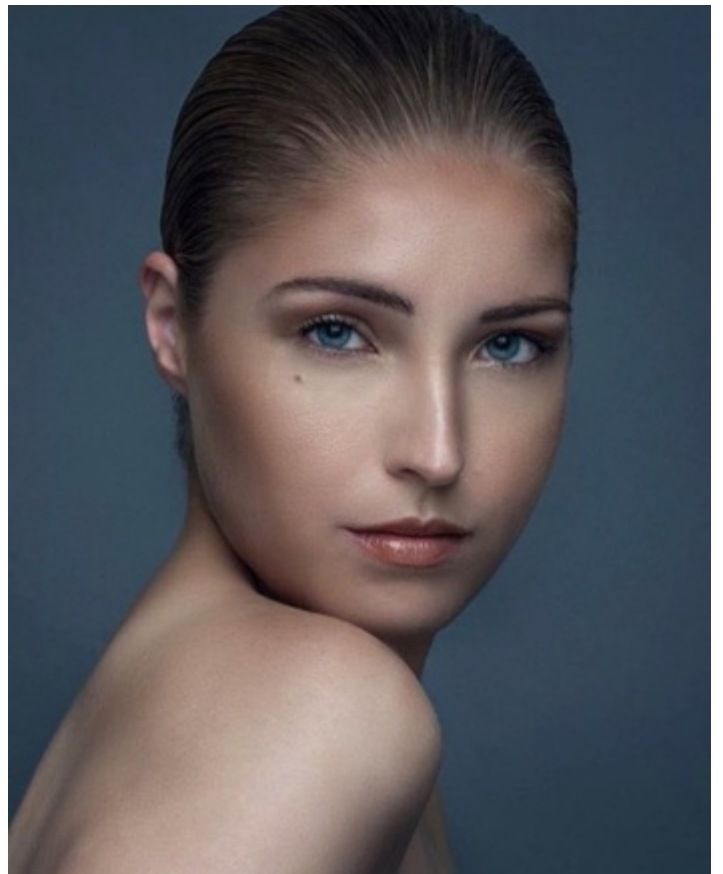

model  
management

**Dawn Elizabeth J**

**Height:** 5' 8" (172cm) **Waist:** 29.5" (75cm) **Hips:** 36" (91.44cm) **Bust:**  
34" (86.36cm) **Inseam:** 28" (71.12cm) **Shoe Size:** 8 **Eye Color:** Blue  
**Hair Color:** Blonde **Cup Size:** D

155 Montgomery St., Suite 805 San Francisco, CA 94104

**Dawn Elizabeth J**

**Height:** 5' 8" (172cm) **Waist:** 29.5" (75cm) **Hips:** 36" (91.44cm) **Bust:** 34" (86.36cm) **Inseam:** 28" (71.12cm) **Shoe Size:** 8 **Eye Color:** Blue **Hair Color:** Blonde **Cup Size:** D