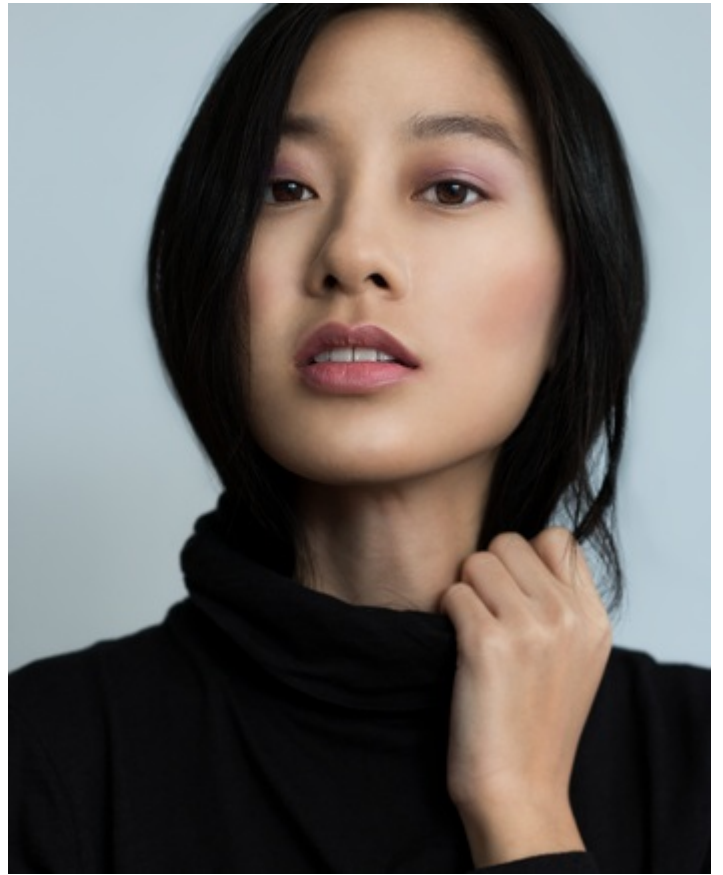

model
management

Janine C

Height: 5' 5" (165cm) **Waist:** 26" (66.04cm) **Hips:** 33.5" (85cm) **Bust:** 32" (81.28cm) **Shoe Size:** 6.5 **Eye Color:** Brown **Hair Color:** Dark Brown **Cup Size:** A

Janine C

Height: 5' 5" (165cm) **Waist:** 26" (66.04cm) **Hips:** 33.5" (85cm) **Bust:** 32" (81.28cm) **Shoe Size:** 6.5 **Eye Color:** Brown **Hair Color:** Dark Brown **Cup Size:** A

155 Montgomery St., Suite 805 San Francisco, CA 94104