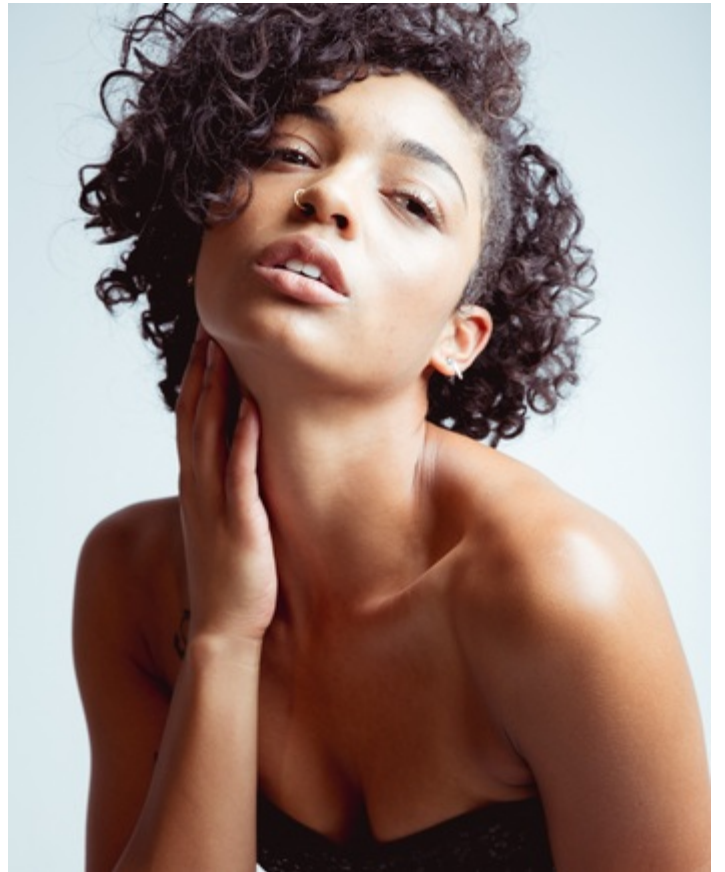

model  
management

**Rohanna T**

**Height:** 5' 8" (172cm) **Waist:** 25" (63.50cm) **Hips:** 36" (91.44cm)  
**Bust:** 32" (81.28cm) **Shoe Size:** 8 **Eye Color:** Brown **Hair Color:** Black  
**Cup Size:** C

## **Rohanna T**

**Height:** 5' 8" (172cm) **Waist:** 25" (63.50cm) **Hips:** 36" (91.44cm) **Bust:** 32" (81.28cm) **Shoe Size:** 8 **Eye Color:** Brown **Hair Color:** Black **Cup Size:** C

155 Montgomery St., Suite 805 San Francisco, CA 94104