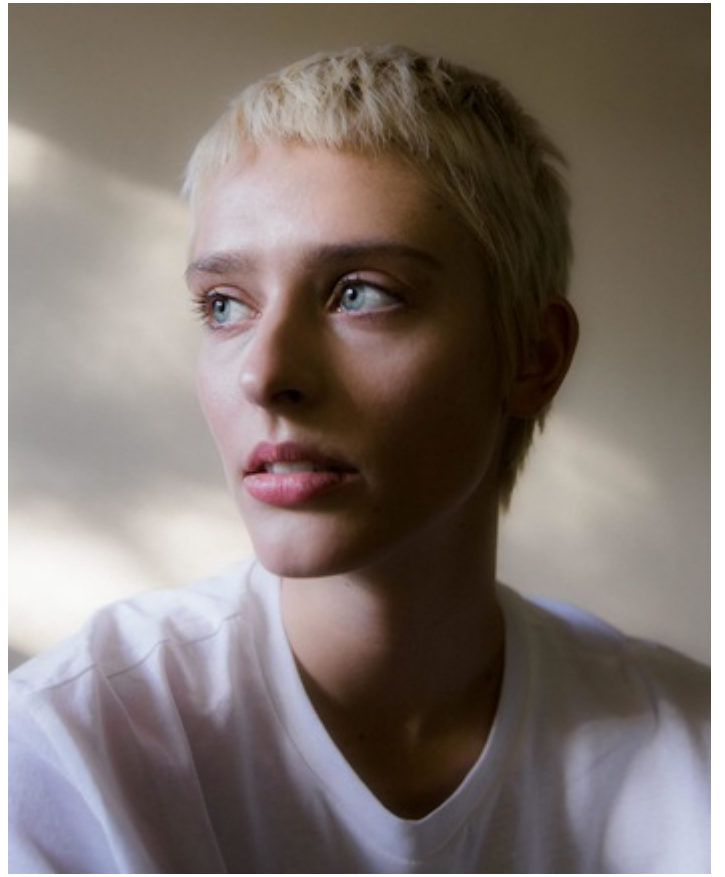

JE

model

Bridget Krohlow

Height: 5' 8.5" (174cm) **Waist:** 25" (63.50cm) **Hips:** 30" (76.20cm) **Bust:** 32" (81.28cm) **Inseam:** 29" (73.66cm) **Cup Size:** C

932 Parker St. #3 Berkeley, CA 94710

Bridget Krohlow

Height: 5' 8.5" (174cm) **Waist:** 25" (63.50cm) **Hips:** 30" (76.20cm) **Bust:** 32" (81.28cm) **Inseam:** 29" (73.66cm)
Cup Size: C

932 Parker St. #3 Berkeley, CA 94710