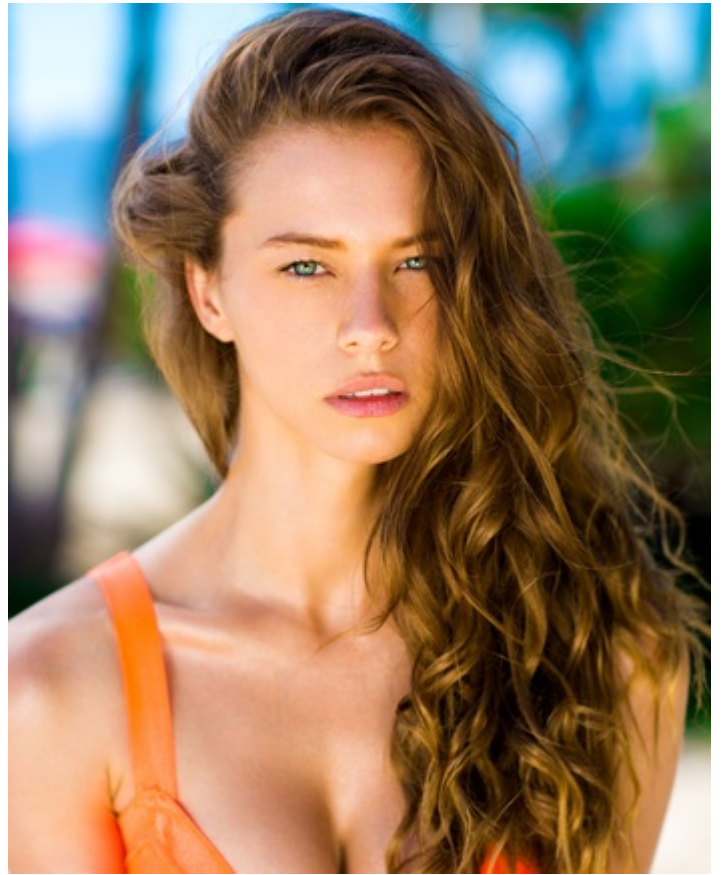

model
management

Janaina Reis

Height: 5' 9.5" (177cm) **Waist:** 24" (60.96cm) **Hips:** 34" (86.36cm) **Bust:** 34.5" (87.63cm) **Shoe Size:** 9 **Eye Color:** Green **Hair Color:** Dark Blonde **Cup Size:** B

155 Montgomery St., Suite 805 San Francisco, CA 94104

Janaina Reis

Height: 5' 9.5" (177cm) **Waist:** 24" (60.96cm) **Hips:** 34" (86.36cm) **Bust:** 34.5" (87.63cm) **Shoe Size:** 9 **Eye Color:** Green **Hair Color:** Dark Blonde **Cup Size:** B