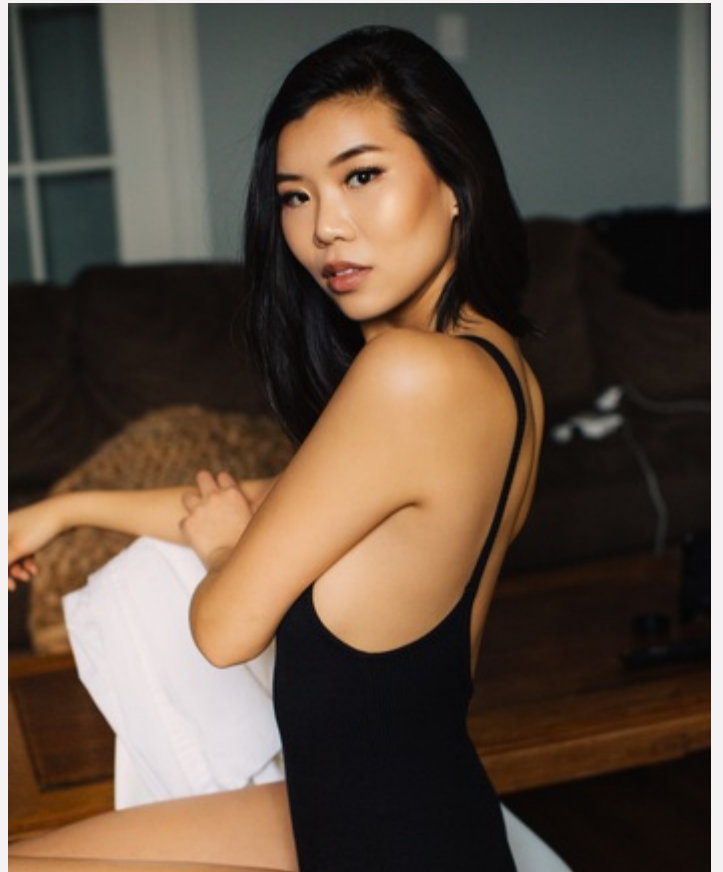

**Jessica Choi**

**Height:** 5' 11" (180cm) **Waist:** 26" (66.04cm) **Hips:** 36" (91.44cm) **Bust:** 34" (86.36cm) **Shoe Size:** 9 **Eye Color:** Brown **Hair Color:** Dark Brown  
**Cup Size:** C

932 Parker St. #3 Berkeley, CA 94710