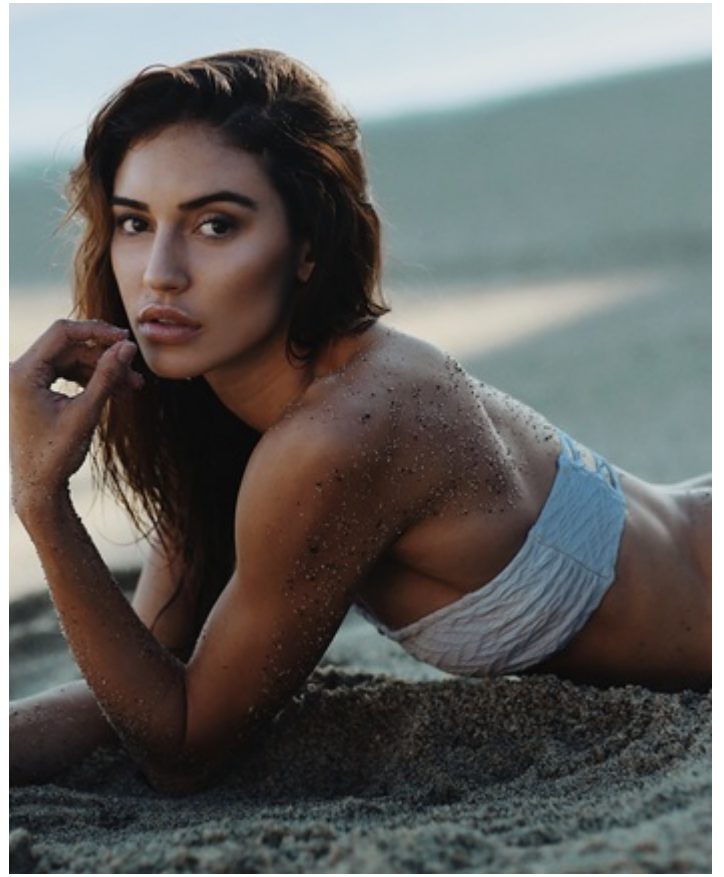

JE

model

Kaylenne McClure

Height: 5' 9" (175cm) **Waist:** 25" (63.50cm) **Hips:** 35" (88.90cm) **Bust:** 34" (86.36cm) **Eye Color:** Brown **Hair Color:** Brown **Cup Size:** B

932 Parker St. #3 Berkeley, CA 94710

Kaylenne McClure

Height: 5' 9" (175cm) **Waist:** 25" (63.50cm) **Hips:** 35" (88.90cm) **Bust:** 34" (86.36cm) **Eye Color:** Brown **Hair Color:** Brown **Cup Size:** B

932 Parker St. #3 Berkeley, CA 94710