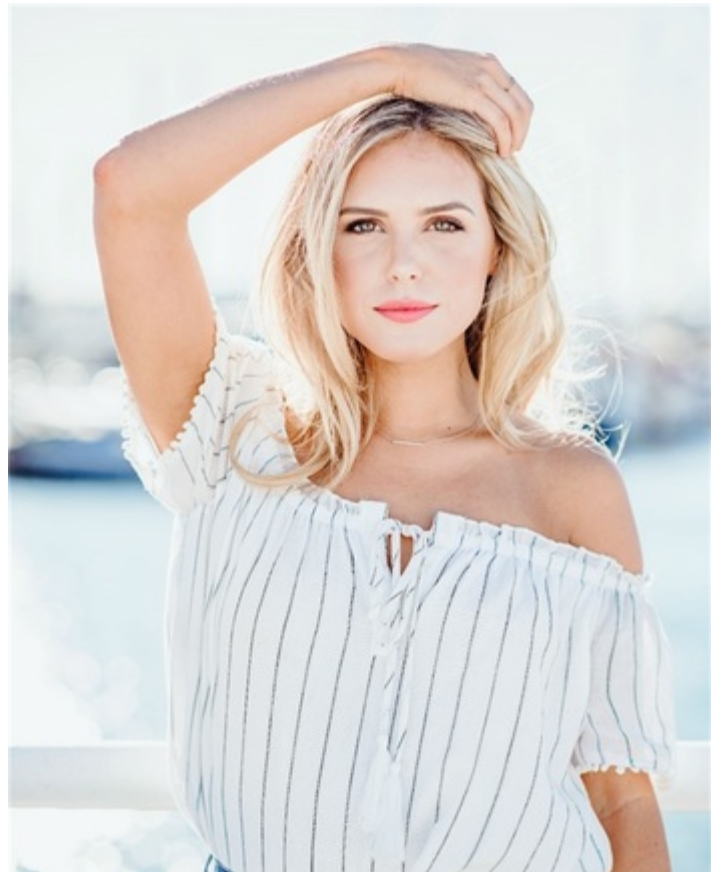

**JE**

model

**Kylie Ramos**

**Height:** 5' 5" (165cm) **Waist:** 25" (63.50cm) **Hips:** 37" (93.98cm) **Bust:** 32" (81.28cm) **Shoe Size:** 7 **Eye Color:** Green **Hair Color:** Blonde  
**Cup Size:** C

932 Parker St. #3 Berkeley, CA 94710

**Kylie Ramos**

**Height:** 5' 5" (165cm) **Waist:** 25" (63.50cm) **Hips:** 37" (93.98cm) **Bust:** 32" (81.28cm) **Shoe Size:** 7 **Eye Color:** Green **Hair Color:** Blonde **Cup Size:** C